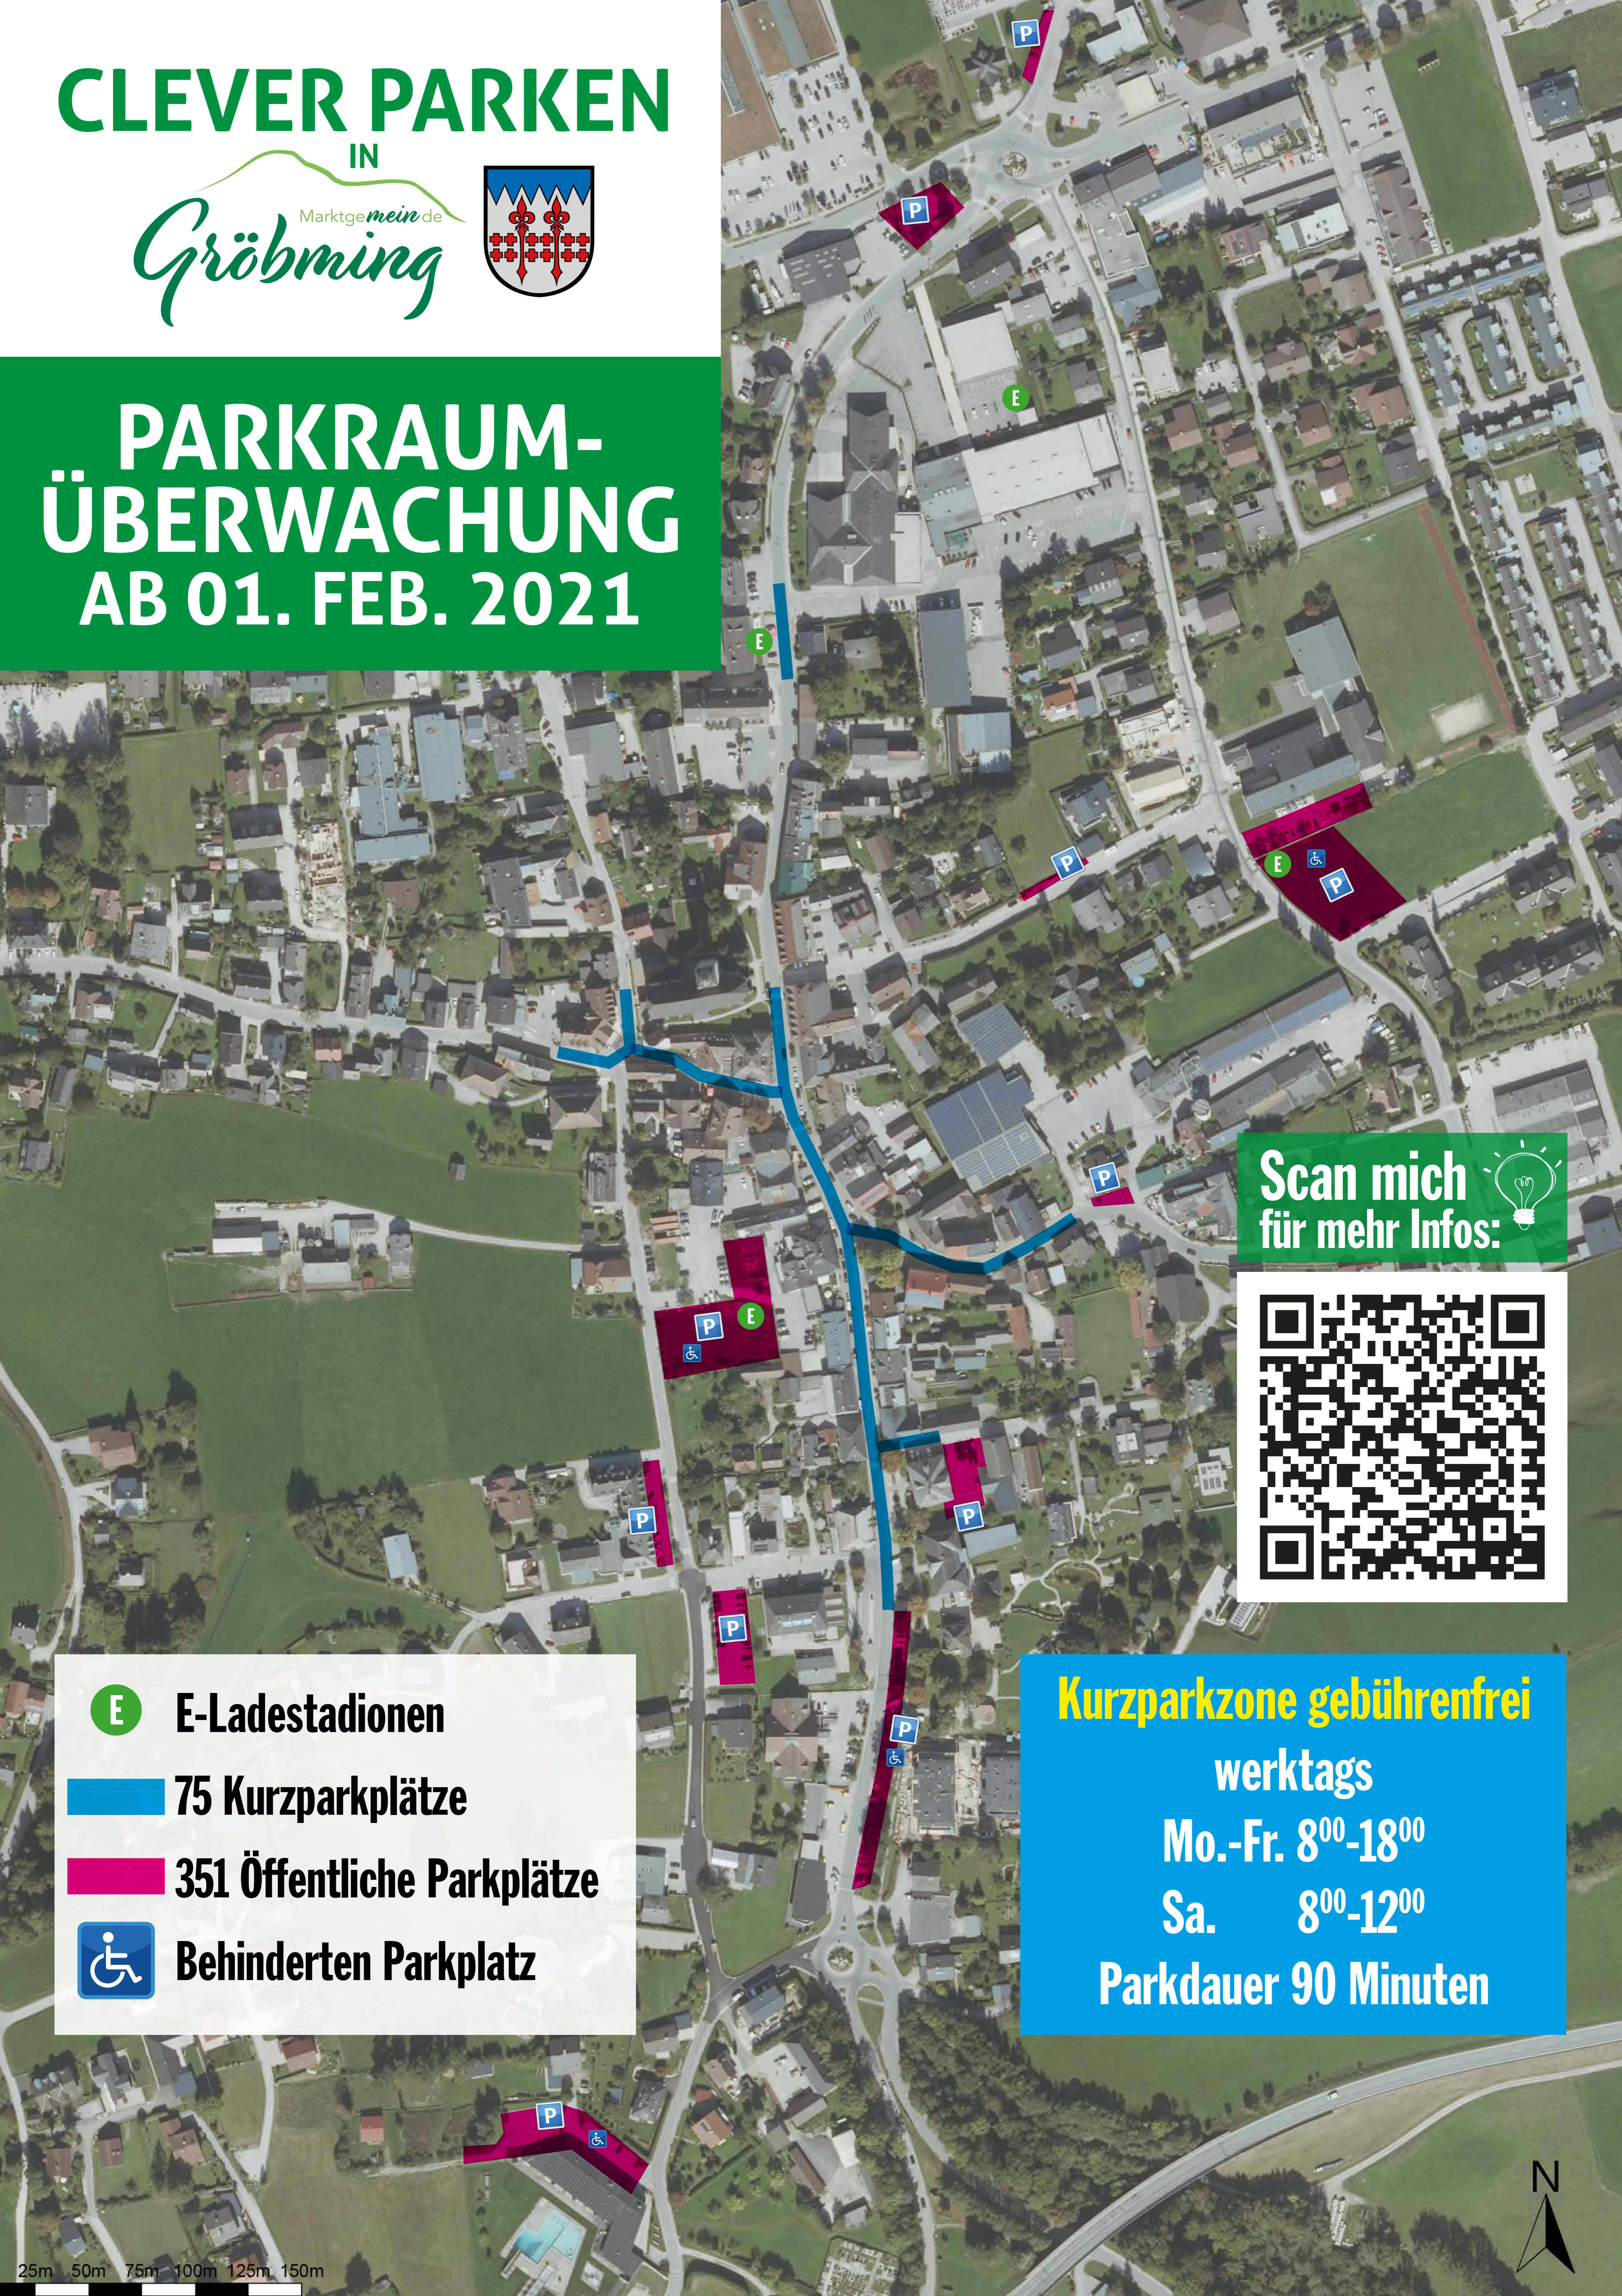

CLEVER PARKEN

IN
Marktgemeinde
Gröbming

PARKRAUM- ÜBERWACHUNG AB 01. FEB. 2021

Scan mich
für mehr Infos: 

 **E-Ladestadionen**

 **75 Kurzparkplätze**

 **351 Öffentliche Parkplätze**

 **Behinderten Parkplatz**

Kurzparkzone gebührenfrei

werktags

Mo.-Fr. 8⁰⁰-18⁰⁰

Sa. 8⁰⁰-12⁰⁰

Parkdauer 90 Minuten