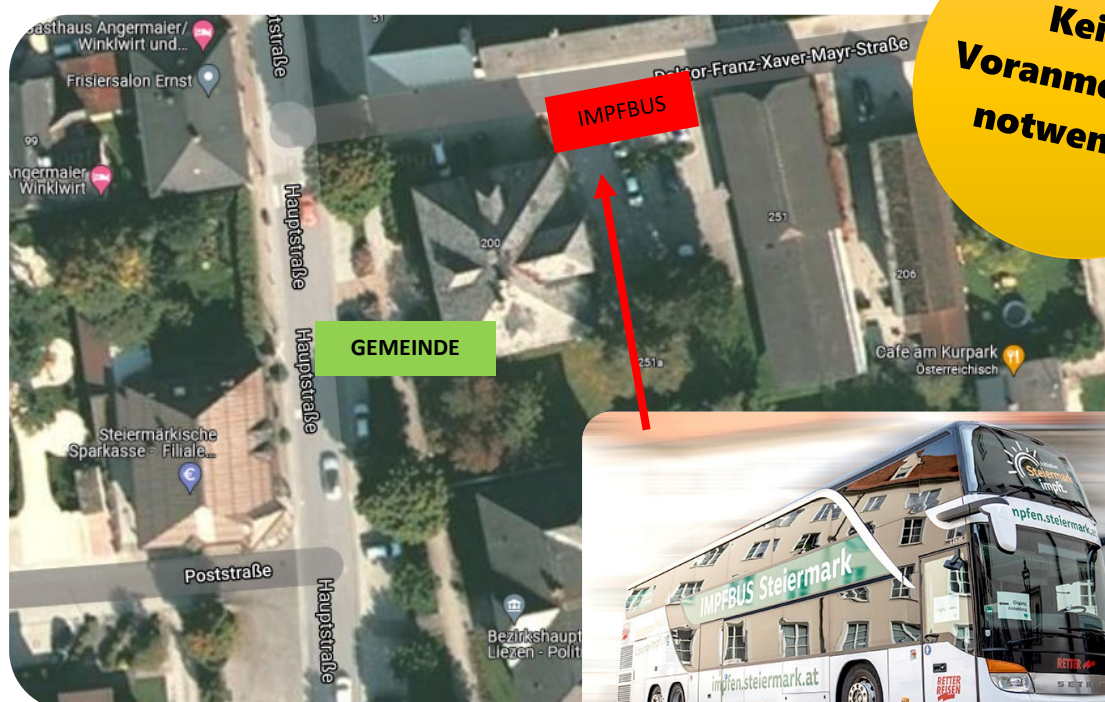

DER IMPFBUS MACHT HALT IN GRÖBMING

WANN?

am Freitag, **18.02.2022**

von 11:30 Uhr bis 14:00 Uhr

WO?

Hauptstraße 200, 8962 Gröbming
(hinter dem Gemeindeamt)

WAS WIRD

BENÖTIGT? E-Card, Ausweis, Impfpass